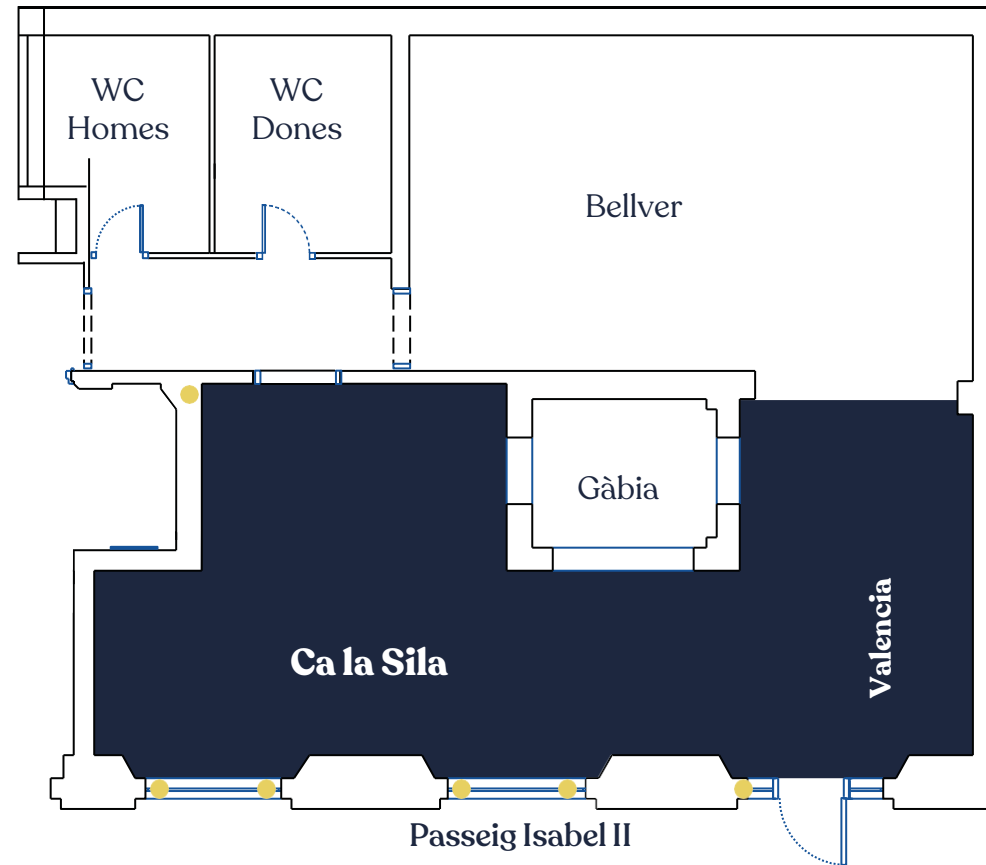

Valencia

Característiques

15 m2

Espai semiprivat

Planta baixa, sense escales

Espai ubicat al Saló Ca La Sila. Comunica directament amb el Saló Bellver i amb la terrassa.

Llum natural procedent de la façana al Passeig Isabel II

1 finestra/porta

Accessos a WC, inclòs el de persones amb discapacitat

Muntatge: taules rectangulars o rodones

- quadrada imperial - escola - còctel

Espai personalitzable en cas d'ocupar tota la zona, amb accés directe a la terrassa dels Porxos per fer còctels de benvinguda, copes, chill out...

6 endolls

Altres materials: Pantalla Tv 42, sala sonoritzada, micròfon sense fils

Free WiFi

	Imperial	Banquet	Còctel
Capacitat Ca La Sila	-	60	40
Capacitat Valencia	20	22	12

***Ca la Sila inclou la capacitat de Valencia**