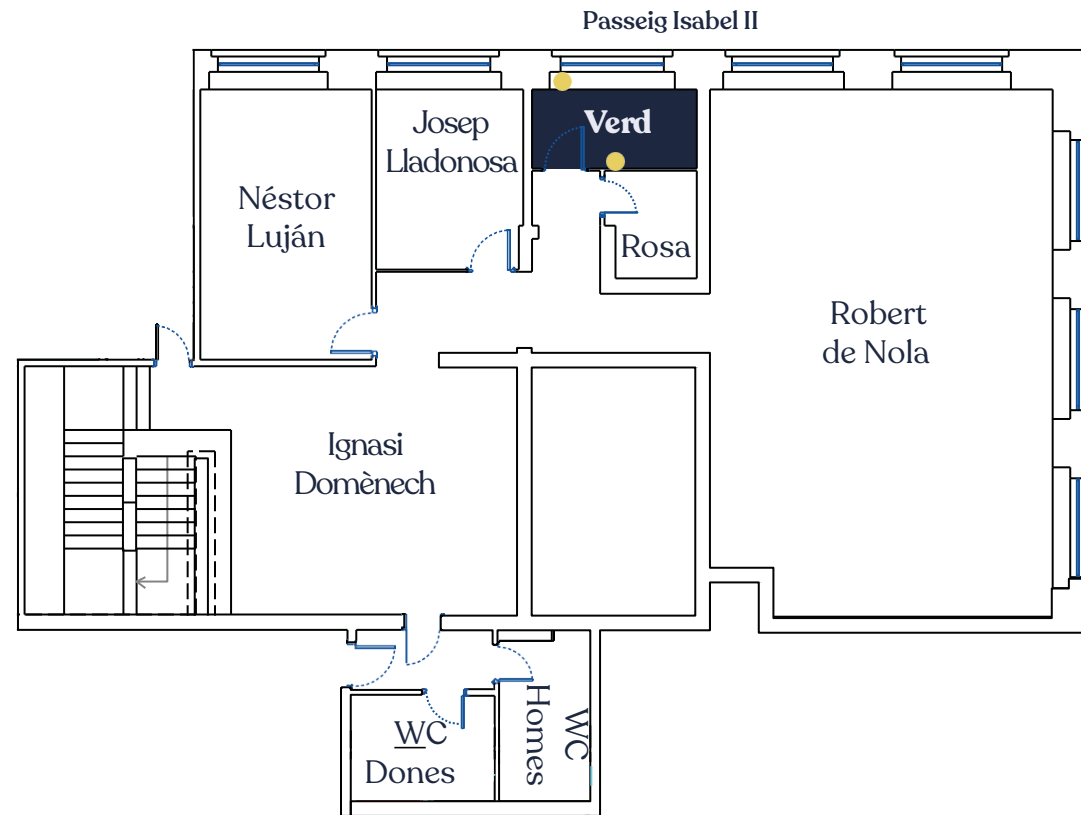

Rosa

Característiques

4m2

Saló privat

Timbre per avisar al personal de sala

A la **primera planta**, amb escales

Comunica amb Saló Ignasi Domènech

Parets decorades amb **miralls**

Llum artificial

Accés a WC a la planta

Muntatge: taula rectangular

2 endolls

Free WiFi

	Banquet
Capacitat	3

Verd

Característiques

7m2

Saló privat

Timbre per avisar al personal de sala

A la **primera planta**, amb escales

Comunica amb Saló Ignasi Domènech

Parets decorades amb **miralls**

Llum natural procedent de la façana a Passeig Isabel II

1 finestra en forma de arc

Accés a WC a la planta

Muntatge: taula rectangular

2 endolls

Free WiFi

	Banquet
Capacitat	2