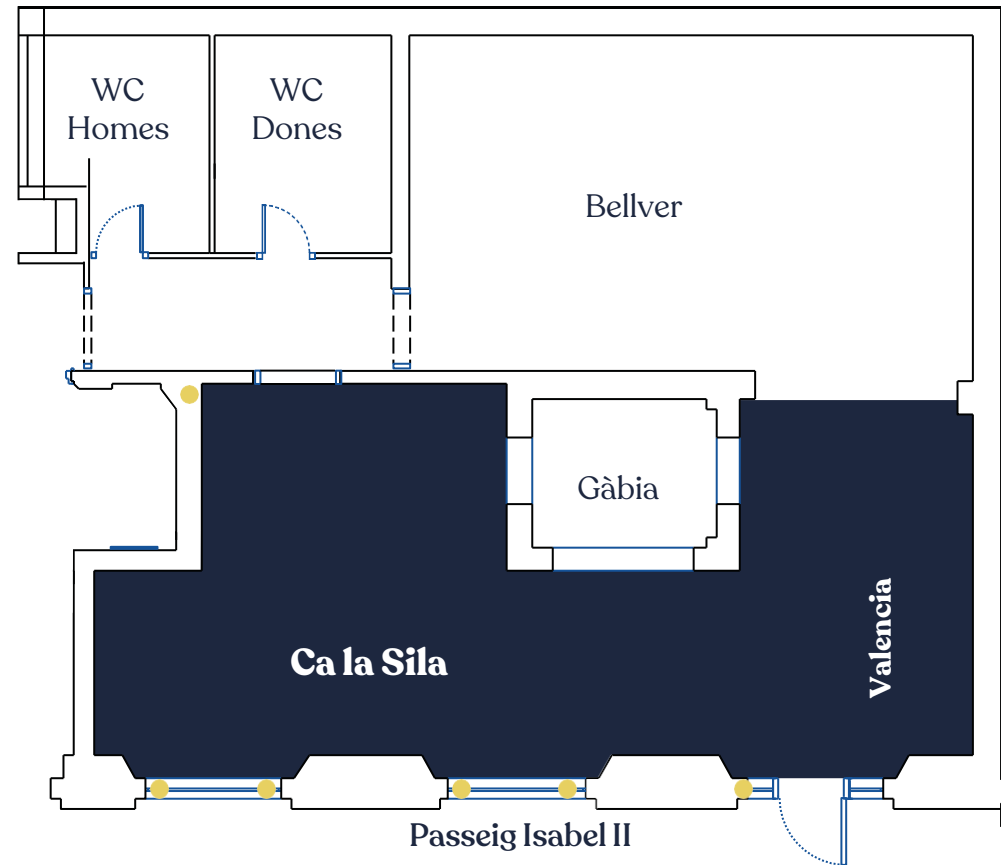

Ca la Sila

Característiques

55m2

Saló semiprivat o privat

Planta baixa, sense escales

Comunica directament amb Saló Bellver a través del Saló Valencia

Parets decorades amb miralls i paret semioberta amb 2 arcs

Llum natural procedent de la façana al Passeig Isabel II

3 finestres

Accessos a WC, inclòs el de persones amb discapacitat

Muntatge: taules rectangulars o rodones

- quadrada imperial - escola - còctel

Espai personalitzable en cas d'ocupar tot el saló, accés directe a la terrassa dels Porxos per a còctels de benvinguda, copes, chill out...

6 endolls

Altres materials: Pantalla Tv 42', sala sonoritzada, micròfon sense fil

Free WiFi

	Imperial	Banquet	Còctel
Capacitat Ca La Sila	-	60	40
Capacitat Valencia	20	22	12

*Ca la Sila inclou la capacitat de Valencia i Gàbia