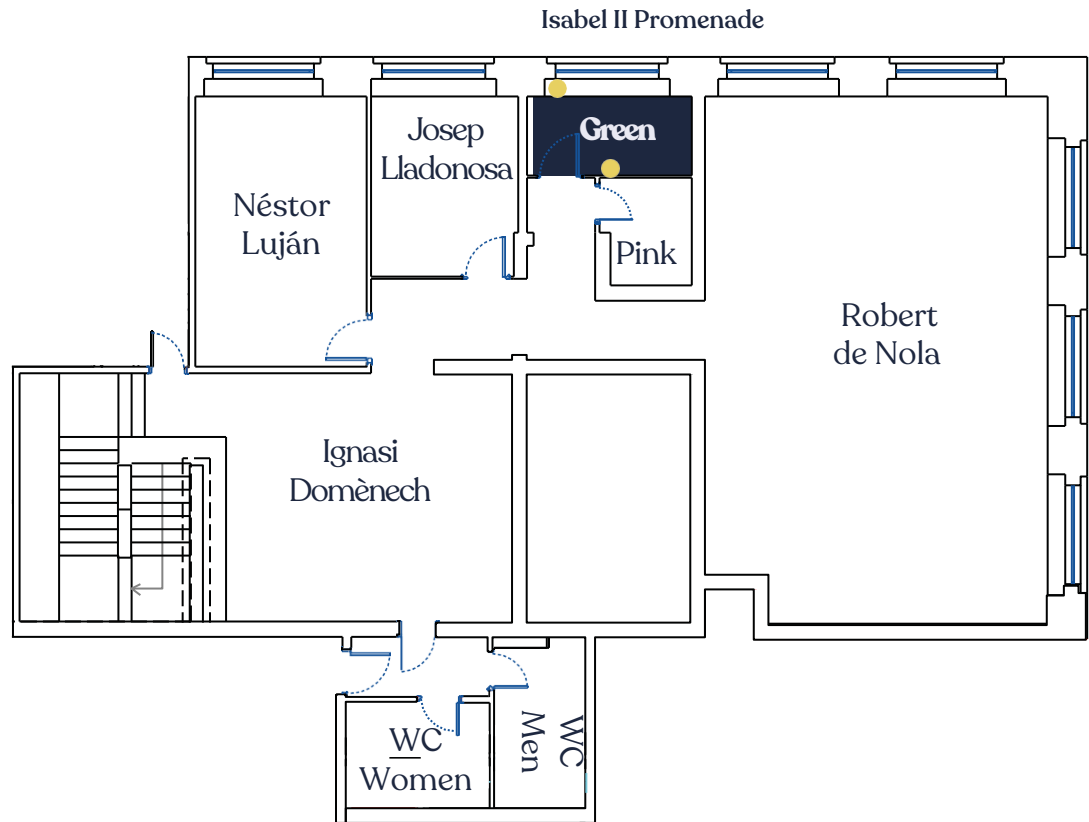

**Setup:** rectangular table

**2 plugs**

**Free WiFi**

	Banquet
<b>Capability</b>	2